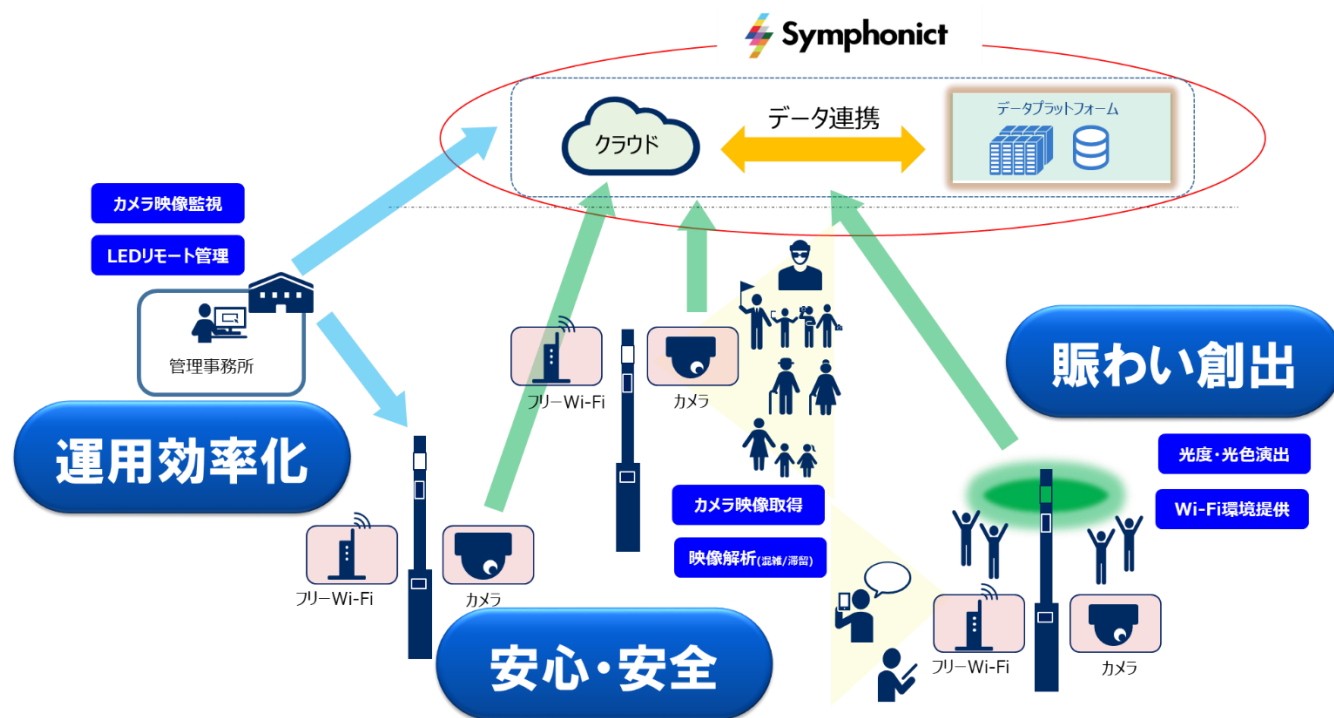

内容：（１）来園者の安心・安全の確保

街路灯内にあるネットワークカメラを活用し公園内の状況をリアルタイムで把握します。

撮影した映像は、映像AI技術を活用し侵入検知、滞留分析、属性分析を行い、公園内の防犯対策を強化します。

また来園者の人数、滞留状況から混雑状態を検知し、感染症対策へと活用することで来園者の安全を確保します。

（２）来園者の満足度向上

天候、季節、時間帯に合わせ照明の色を変更することにより、華やかな公園を演出します。

公園内のスポーツイベント、地域の催し等と連携することで、来園者が五感で楽しめる、また来たくなる環境の提供を目指します。無線アクセスポイントによるフリーWi-Fiを設置し、来園者向けの通信環境を提供します。

（３）管理業務運用効率化

街路灯の運用状況を一元管理、見える化を行い、管理業務の効率化を図ります。

また、ネットワークカメラを活用し公園内の状況を管理事務所から把握します。

現地に赴き確認しなくても今までよりも広い範囲を確認でき、業務の効率化を目指します。

イメージ図：

実際の設置の様子

街路灯設置

NEC ネットズエスアイは今後、実証実験で得た知見を DX 事業ブランド「Symphonict」のもとで提供するマルチクラウド統合サービスに活用しながら、様々なコミュニケーション手法を最適に組み合わせ、安心・安全で魅力的なまちづくりを追求していきます。

以上

【長野県松本平広域公園 信州スカイパークについて】

信州スカイパークは、長野県の松本市と塩尻市にまたがる長野県下最大規模の多機能、多目的公園です。